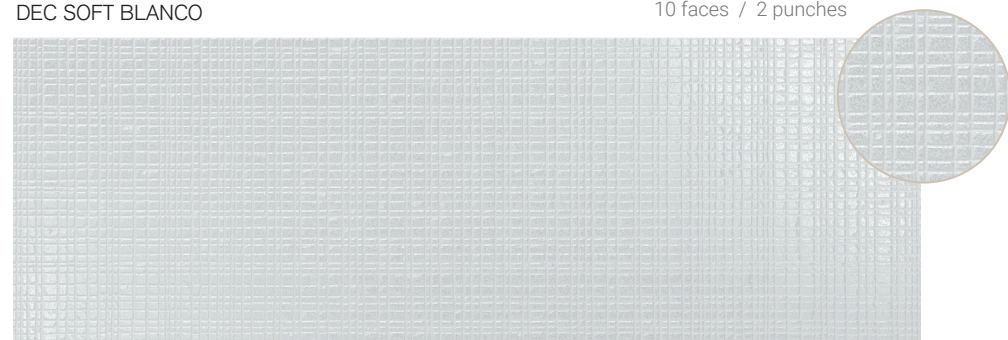

MOS SOFT BLANCO 10 faces / 2 punches