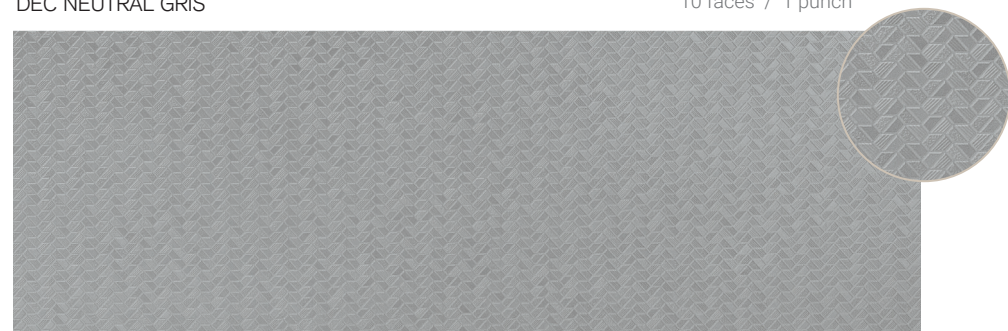

MOS NEUTRAL GRIS 2 faces / 2 punches

SIZE	PCS/BOX	SQM/BOX	KG/BOX	BOX/PALLET	SQM/PALLET	KG/PALLET
40 x 120 PB R	3	1,44	24	48	69,12	1190
60 x 60 R	4	1,44	24,80	40	57,60	1007