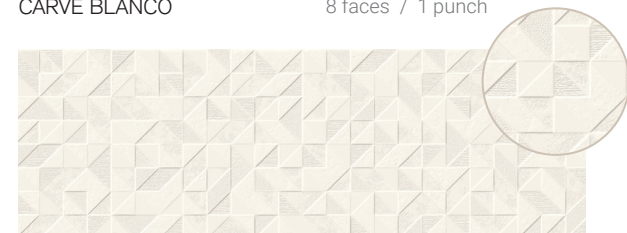

CRAFT BLANCO 8 faces

CRAFT BEIGE 8 faces

CARVE BLANCO 8 faces / 1 punch

CARVE BEIGE 8 faces / 1 punch

ORIGAMI BLANCO 6 faces / 1 punch

ORIGAMI BEIGE 6 faces / 1 punch

CRAFT GRIS 8 faces

CARVE GRIS 8 faces / 1 punch