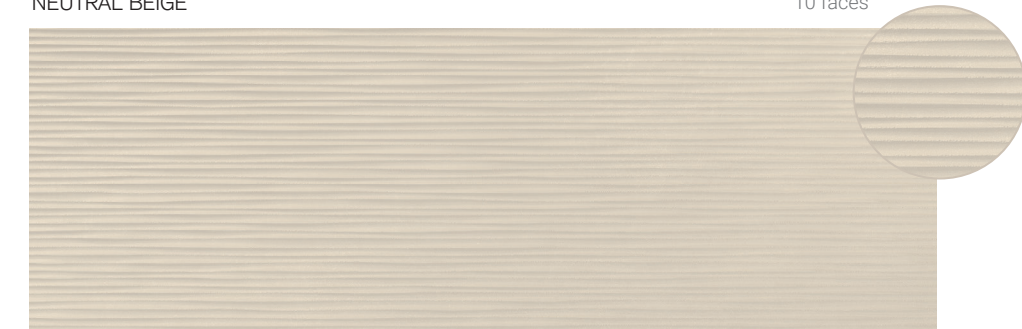

DEC NEUTRAL BEIGE 10 faces / 1 punch