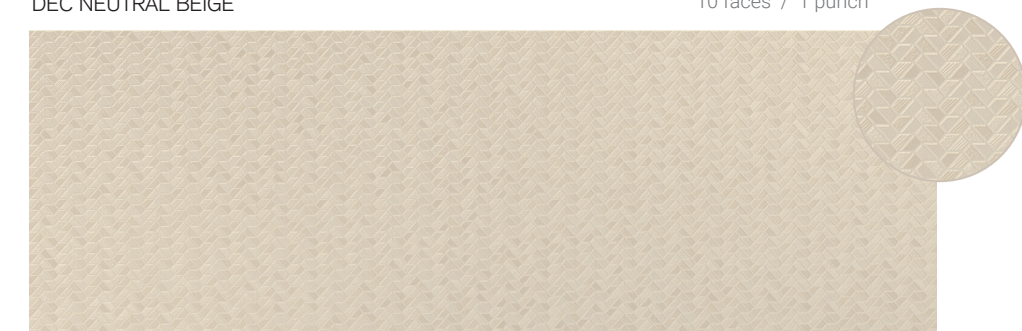

MOS NEUTRAL BEIGE 2 faces / 2 punches